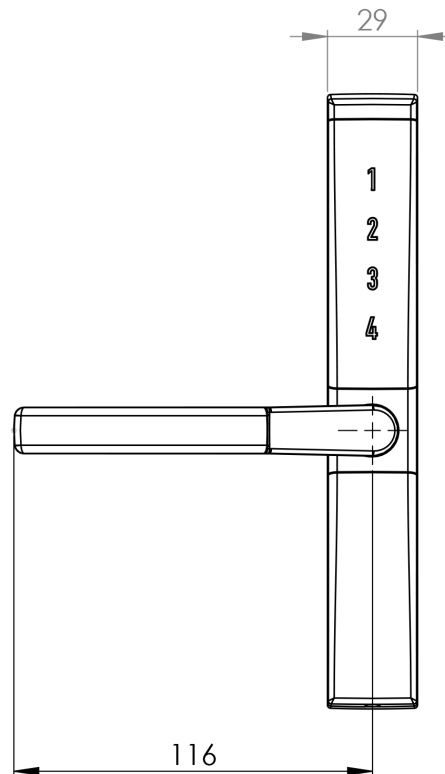

VISION HOME DIGITAL FALLKOLV VÄNSTERSVÄNGT

Vision Home är ett elektroniskt handtag för montering invändigt på altandörr eller fönster med dolt skruvmontage.

Låset passar på såväl in- som utåtgående fönsterdörrar och fönster. Handtaget drivs av 2 st AAA batterier (medföljer ej). Låsning görs med ett svep av fingret över touchpanelen och upplåsning sker enkelt med en sexsiffrig kod. Bakgrundspanelen är bakgrundsbelyst och ger visuell feedback vid användande. Koden finns kvar vid batteribyte eller spänningsbortfall och användarkoden ändras enkelt.

TESTS & STANDARDS

Färg:

Artikelnummer	Ytbehandling	Standarder	Handtagstyp	Diameter sprint	Sprintlängd	Product type
7404-03400-07043	Mattkromaterat	SS-3620:2017 klass B	Falkolv vänster	7 mm	43 mm	Digital
7404-03400-07060	Mattkromaterat	SS-3620:2017 klass B	Falkolv vänster	7 mm	60 mm	Digital
7404-03400-07110	Mattkromaterat	SS-3620:2017 klass B	Falkolv vänster	7 mm	110 mm	Digital
7404-03400-08043	Mattkromaterat	SS-3620:2017 klass B	Falkolv vänster	8 mm	43 mm	Digital
7404-03400-08060	Mattkromaterat	SS-3620:2017 klass B	Falkolv vänster	8 mm	60 mm	Digital
7404-03400-08110	Mattkromaterat	SS-3620:2017 klass B	Falkolv vänster	8 mm	110 mm	Digital
7406-03600-07043	Svartlackerad zink	SS-3620:2017 klass B	Falkolv vänster	7 mm	43 mm	Digital
7406-03600-07060	Svartlackerad zink	SS-3620:2017 klass B	Falkolv vänster	7 mm	60 mm	Digital
7406-03600-07110	Svartlackerad zink	SS-3620:2017 klass B	Falkolv vänster	7 mm	110 mm	Digital
7406-03600-08043	Svartlackerad zink	SS-3620:2017 klass B	Falkolv vänster	8 mm	43 mm	Digital
7406-03600-08060	Svartlackerad zink	SS-3620:2017 klass B	Falkolv vänster	8 mm	60 mm	Digital
7406-03600-08110	Svartlackerad zink	SS-3620:2017 klass B	Falkolv vänster	8 mm	110 mm	Digital